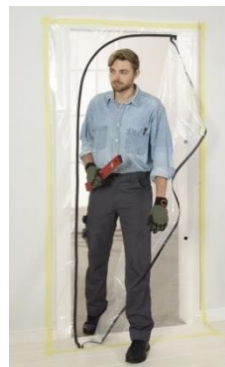

NYHETSBREV

Oktober 2017

Stiwex[®]

Work Wipes våtservietter

Rull Microlon Proff

Gaffatape ruller à 10 m

Støvdør - ny variant -

WORK WIPES VÅTSERVİETTER

Work Wipes rengjøringservietter / våtservietter for smidig og effektiv fjerning av f.eks. maling, olje, fett, lim, silikon, fugemasse, sparkel, tjære og kitt fra hender, verktøy og andre harde overflater.

RULL MICROLON PROFF

Ruller med 18 mm mikrofiber-pels. Velegnet til bl.a. tak, vegger, mur og fasade på jevne og grove flater med alle typer maling og beis.

Rullene har et meget godt malingsopptak, fordeler malingen fint på underlaget og drypper minimalt.