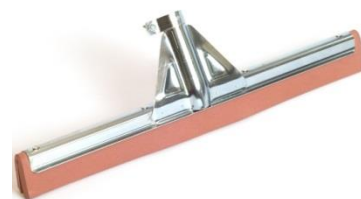

GULVNAL OLJEBESTANDIG

Med metallrygg. Oljebestandig, dobbel rød gummi. Forsterket stamme av rustfritt stål. Passer til treskaft Ø 24 mm, låses med skrue.

ART.NR.	BESKRIVELSE	PAKN.
8547045	Gulvnal oljebestandig dobbel rød gummi 45 cm	10 stk
8547055	Gulvnal oljebestandig dobbel rød gummi 55 cm	10 stk
8547075	Gulvnal oljebestandig dobbel rød gummi 75 cm	10 stk

NYHET!